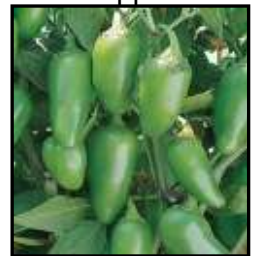

Impatiens Imara Mix

Tomatoes, Peppers, Herbs & Small Fruits

10" Sweet n Neat
Patio Pot Tomato

4.75" Better Boy
Tomato

4.75" Cherry Tomato
(Supersweet 100)

4.75" Green
Bell Pepper

4.75" Jalapeno
Pepper

12" Herb Garden

4.75" Cilantro

4.75" Sweet Basil

10" Strawberry Basket

Perennials

Echinacea
Powwow Wild
Berry (Sun)

Hosta Earth
Angel **New!**
(Part Shade/Shade)

Liatris Prairie
Blazingstar
(Sun/Part Sun)

Sedum Sunsparkler
Firecracker (sun)